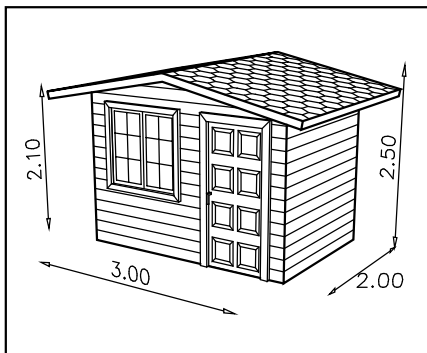

C.M. TOCAR MADERA, S.L.

LIDER EN CONTRUCCIONES MÓVILES - CHAETS DE MADERA - NAVES - PISCINAS
Autov. de Extremadura, Km. 13,500 - 28925 ALCORCON (Madrid).- Tfn. 91-611.62.61 Fax. 91-612.02.48
WWW.TOCARMADERA.COM Email: info@tocarmadera.com

CABAÑAS PARA EL JARDIN, VESTIDORES DE PISCINAS, ALMACEN PARA HERAMIENTAS-BICICLETAS, CENADORES.

CABAÑAS FIN DE SEMANA, GARAJES, CAMPING, ETC...

REALIZAMOS OTROS MODELOS Y MEDIDAS. ADAPTANDONOS A SUS NECESIDADES.

1.- P.V.P. 3.600 - Euros.
BARNIZADO: 151 - Euros.