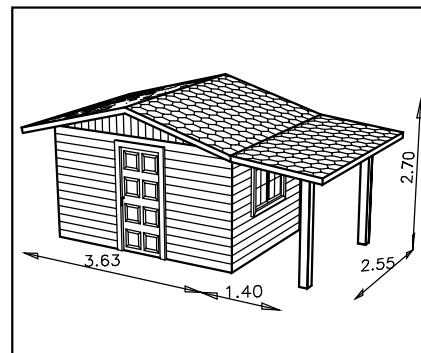

6.- P.V.P. 5.555 - Euros.
BARNIZADO: 282 - Euros.

7.- P.V.P. 6.670 - Euros.
BARNIZADO: 319 - Euros.

8.- P.V.P. 8.168 - Euros.
BARNIZADO: 373 - Euros.

-CARACTERISTICAS CONSTRUCTIVAS:

Todos los modelos estan fabricados en madera de pino nordico, a base de paneles de madera, ensamblada, machiembada y tratada previamente en secadero, por inmersión contra toda clase de hongos, insectos e ignifugado. Aislamiento termo-acustico de lana de roca de 60 mms; en el interior, se fija a la estructura una lamina de fibra plastica de efecto barrera vapor, para evitar condensaciones, garantizando de esta manera, su perfecto aislamiento, estanqueidad y humedades. Una vez instalada la cabaña, se procede al barnizado interior y exterior, mediante productos especiales para conseguir una conservacion garantizada de la madera a lo largo del tiempo. Cubierta rematada en lamina bitumica, con picado de pizarra, preparada para resistir temperaturas extremas tanto de frio como calor.