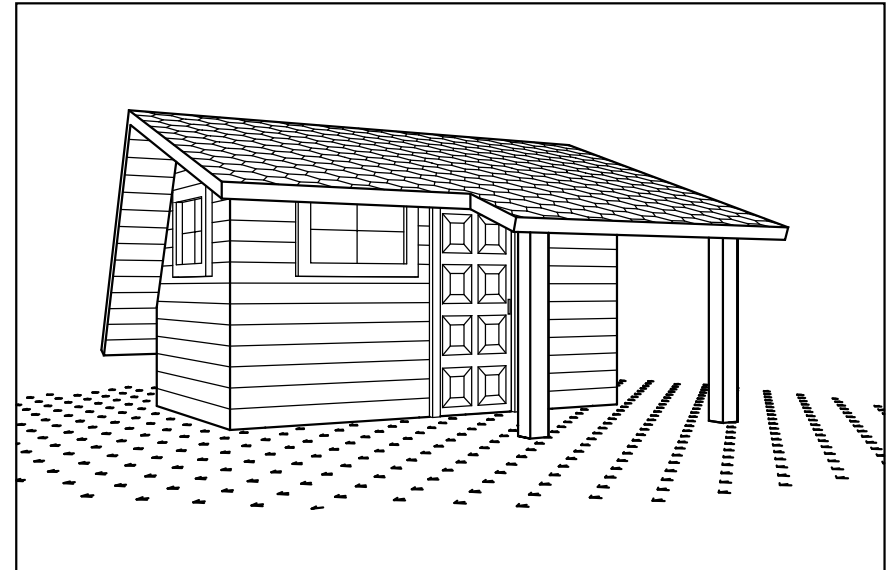

Carpinteria exterior, ventanas prácticables abatibles, en madera maciza.

C.M. TOCAR MADERA, S.L.

LIDER EN CONTRUCCIONES MÓVILES - CHALETS DE MADERA - NAVES - PISCINAS
 Autov. de Extremadura, Km. 13,500 - 28925 ALCORCON (Madrid).- Tfn. 91-611.62.61 Fax. 91-612.02.48

9.- P.V.P. 10.785 - Euros.
 BARNIZADO: 391 - Euros.

GARAJE (Sin suelo)

10.- P.V.P. 9.345 - Euros.
 BARNIZADO: 391 - Euros.

- **OPCIONAL:**
- Ventana practicable abatible de 1,20 x 1,20 m. en dos hojas: 600 - Euros.
- " " " de 1,50 x 1,20 m. en dos hojas: 746 - Euros.
- " " " de 0,60 x 1,20 m. en una hoja : 432 - Euros.
- " " " de 0,85 x 0,85 m. en una hoja : 403 - Euros.
- Puerta abatible de 0,62 x 2,04 m.: 520 - Euros.
- Doble puerta abatible para garaje de 2,26 x 2,04 m.....: 835 - Euros.
- Juego de contra ventanas: 460 - Euros.