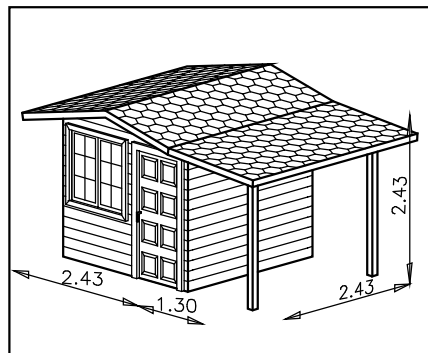

2.- P.V.P. 4.715 - Euros.
BARNIZADO: 229 - Euros.