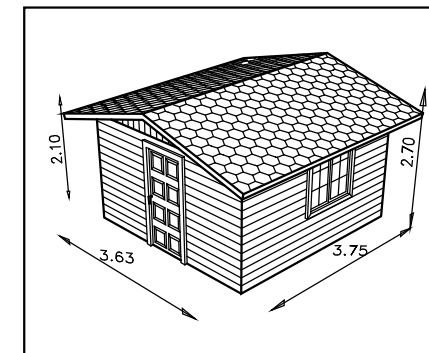

6.- P.V.P. 5.555 - Euros.
BARNIZADO: 282 - Euros.

7.- P.V.P. 6.670 - Euros.
BARNIZADO: 319 - Euros.

8.- P.V.P. 8.168 - Euros.
BARNIZADO: 373 - Euros.

-CARACTERISTICAS CONSTRUCTIVAS:

Todos los modelos estan fabricados en madera de pino nordico, a base de paneles de madera, ensamblada, machiembada y tratada previamente en secadero, por inmersión contra toda clase de hongos, insectos e ignifugado. Aislamiento termo-acustico de lana de roca de 60 mms; en el interior, se fija a la estructura una lamina de fibra plastica de efecto barrera vapor, para evitar condensaciones, garantizando de esta manera, su perfecto aislamiento, estanqueidad y humedades. Una vez instalada la cabaña, se procede al barnizado interior y exterior, mediante productos especiales para conseguir una conservacion garantizada de la madera a lo largo del tiempo. Cubierta rematada en lamina bitumica, con picado de pizarra, preparada para resistir temperaturas extremas tanto de frio como calor.