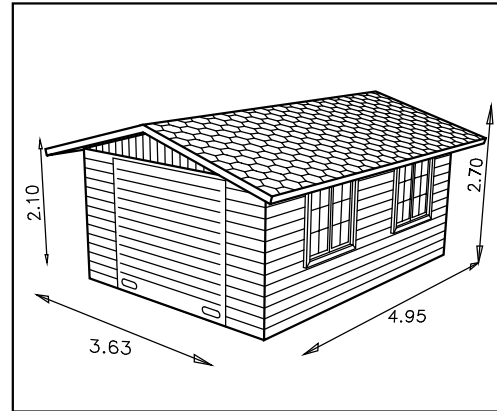

9.- P.V.P. 10.785 - Euros.
 BARNIZADO: 391 - Euros.

GARAJE (Sin suelo)

10.- P.V.P. 9.345 - Euros.
 BARNIZADO: 391 - Euros.

- **OPCIONAL:**
- Ventana practicable abatible de 1,20 x 1,20 m. en dos hojas: 600 - Euros.
- " " " de 1,50 x 1,20 m. en dos hojas: 746 - Euros.
- " " " de 0,60 x 1,20 m. en una hoja : 432 - Euros.
- " " " de 0,85 x 0,85 m. en una hoja : 403 - Euros.
- Puerta abatible de 0,62 x 2,04 m.: 520 - Euros.
- Doble puerta abatible para garaje de 2,26 x 2,04 m.....: 835 - Euros.
- Juego de contra ventanas: 460 - Euros.