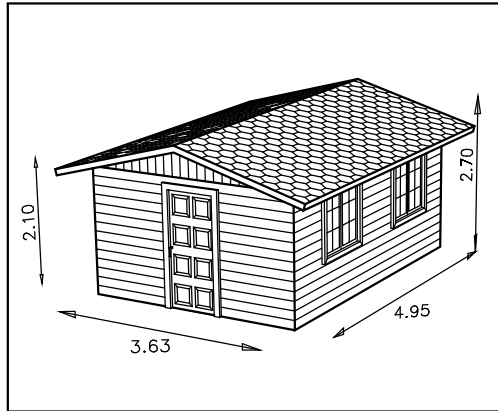

C.M. TOCAR MADERA, S.L.

LIDER EN CONTRUCCIONES MÓVILES - CHALETS DE MADERA - NAVES - PISCINAS
Autov. de Extremadura, Km. 13,500 - 28925 ALCORCON (Madrid).- Tfn. 91-611.62.61 Fax. 91-612.02.48

9.- P.V.P. 10.785 - Euros.
BARNIZADO: 391 - Euros.