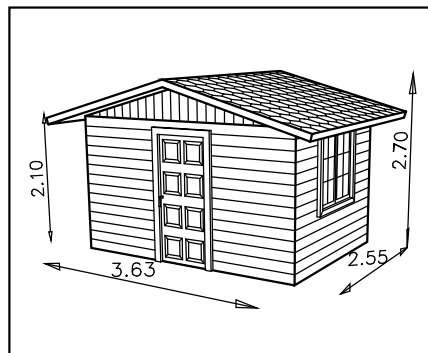

6.- P.V.P. 5.555 - Euros.
BARNIZADO: 282 - Euros.

7.- P.V.P. 6.670 - Euros.
BARNIZADO: 319 - Euros.

8.- P.V.P. 8.168 - Euros.
BARNIZADO: 373 - Euros.

-CARACTERISTICAS CONSTRUCTIVAS:

Todos los modelos estan fabricados en madera de pino nordico, a base de paneles de madera, ensamblada, machiembada y tratada previamente en secadero, por inmersión contra toda clase de hongos, insectos e ignifugado. Aislamiento termo-acustico de lana de roca de 60 mms; en el interior, se fija a la estructura una lamina de fibra plastica de efecto barrera vapor, para evitar condensaciones, garantizando de esta manera, su perfecto aislamiento, estanqueidad y humedades. Una vez instalada la cabaña, se procede al barnizado interior y exterior, mediante productos especiales para conseguir una conservacion garantizada de la madera a lo largo del tiempo. Cubierta rematada en lamina bitumica, con picado de pizarra, preparada para resistir temperaturas extremas tanto de frio como calor.