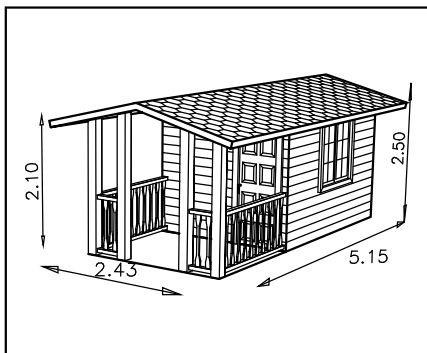

5.- P.V.P. 6.510 - Euros.
BARNIZADO: 307 - Euros.