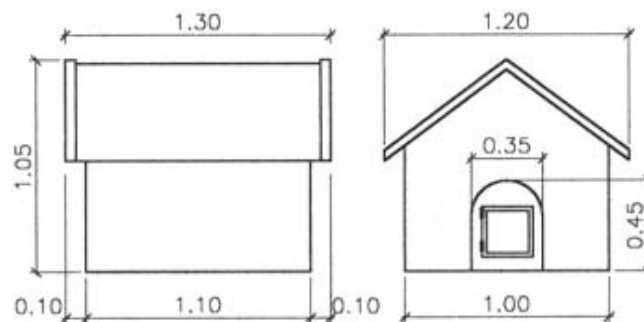

NO INCLUIDO:

- Base
- I.V.A.

Apertura posterior para limpieza.

MODELO DOBLE

P.V.P.:

391 Euros