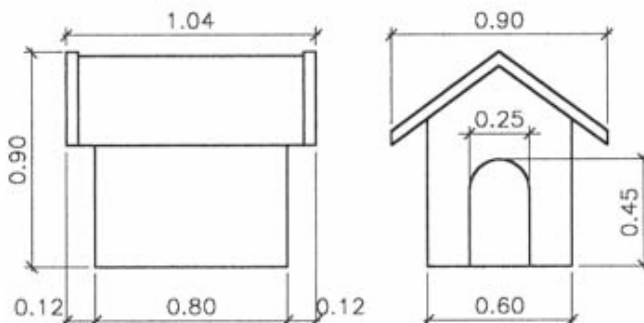

NO INCLUIDO:

- Base
- I.V.A.

MODELO GRANDE

P.V.P.:

331 Euros