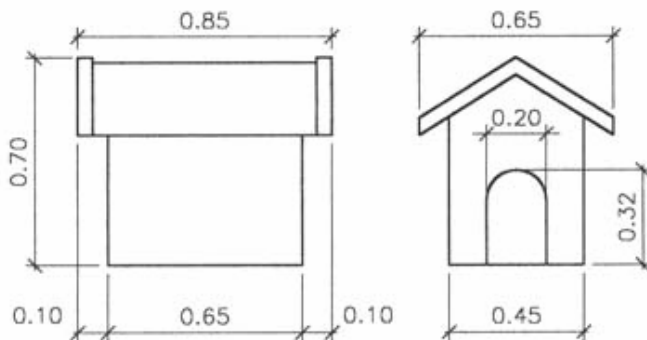

NO INCLUIDO:

- Base
- I.V.A.

MODELO MEDIANO

P.V.P.:

271 Euros