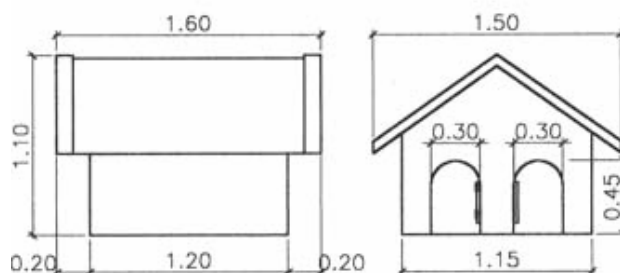

MODELO DOBLE

P.V.P.:

391 Euros

NO INCLUIDO:

- Base
- I.V.A.

Apertura posterior para limpieza.

NOTA: Las dimensiones de las casetas pueden sufrir ligeras fluctuaciones, sin previo aviso.